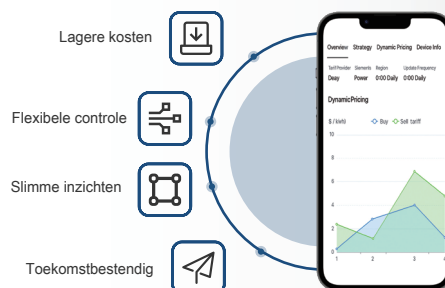

< 10 ms*

Schakeltijd

1. 1 Ononderbroken stroom, ononderbroken leven.
2. 2 Schakelt naadloos binnen 10ms—geen ruis, geen herstart, geen dataverlies.
3. 3 Volledig automatisch, zonder handmatige tussenkomst.

*Prestaties haalbaar in standaard toepassingsscenario's.

Beveiligingsystemen

Uitgebreide veiligheid — meerlaagse bescherming

1. 1 Overspanningsbeveiliging—Bescherming van het hele huis tegen blikseminslag.
2. 2 Isolatiebewaking – Detecteer risico's voordat ze gevaarlijk worden.
3. 3 Op afstand uitschakelen—Slimme bediening, altijd en overal.
4. 4 Meerlaagse stroombeveiliging—Volledige Ingebouwde bescherming.
5. 5 AFCI-beveiliging*—Blokkeert vlamboogstoringen en vermindert brandrisico's.

*Deze functie is optioneel. Neem voor meer informatie contact op met KSTAR.

Flexibele uitbreiding

Naadloze parallele verbinding

4 Modules

Modulaire vermogensuitbreiding

1. 1 Sluit tot 4 modules aan zonder extra accessoires.
2. 2 Flexibel modulair ontwerp maakt uitbreiding van de systeemcapaciteit eenvoudig.
3. 3 Voorzie moeiteloos alle energie-intensieve apparaten in uw huis van stroom.

Eenvoudige implementatie

Eenvoudige installatie en onderhoud

15 minuten

Installatietijd

Het quick-connect ontwerp verkort de installatietijd aanzienlijk en maakt het opstellen sneller en eenvoudiger.

Dynamische Tarief optimalisatie

Naadloos geïntegreerd met EPEX Spot